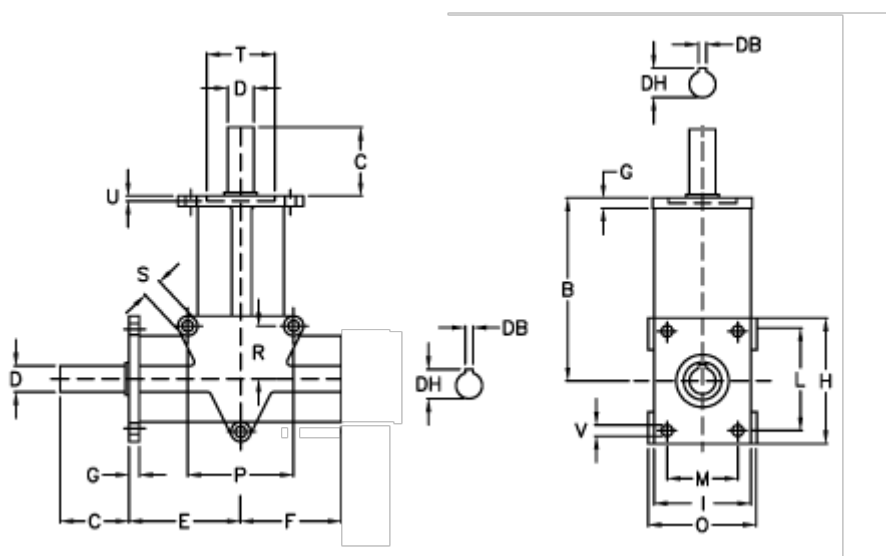

Varenummer: 2944015002100
 Beskrivelse: Vinkelgear RAN 15SA i=2

Mål

B	= 90	G = 7	Q	= 24
Betegnelse	= RAN 15	H = 66	R	= 24
C	= 35	I = 50	S	= 8.3
DB	= 5	L = 52	T H7	= 35
DH	= 17	M = 36	U	= 3.5
D h6	= 15	N = 6.2	V	= 6.2
E	= 52	O = 52	Vægt (kg)	= 1.0
F	= 37	P = 48		